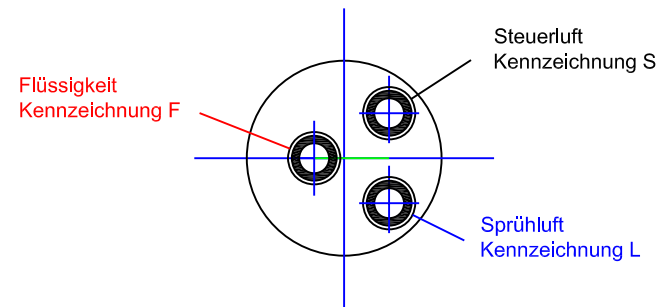

Anschlussseite Düse

Innendüse	Düsenbezeichnung	Artikelnummer
0,3 mm	GSM03	700.1010
0,7 mm	GSM07	700.1012
Techn. Änderungen vorbehalten	M 2 : 1	Luftmanteldüse
		Sprühdüse Typ GSM
	Gepr. 01/06 Heu	
	Norm	
	Friolube AG CH - 4710 Balsthal	Seite
Zust.	Änderung	Datum
		Name
		Bl